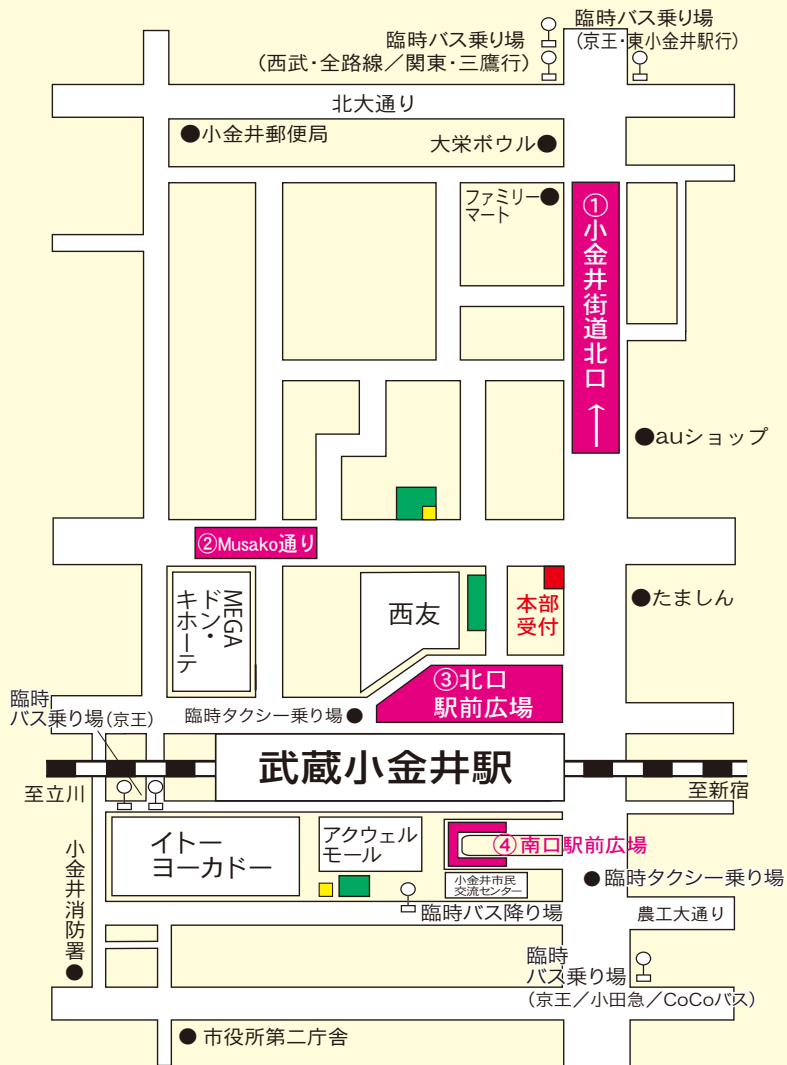

阿波おどり会場案内図

■ 踊り場 ■ 模擬店 ■ ゴミ箱

※開催期間中、CoCoバス（北東部循環、貫井前原循環、中町循環、野川・七軒家循環）の運行について一部変更があります。

7月25日(土)

	南口駅前ロータリー	小金井街道北口	ムサコ通り	北口駅前ロータリー
高円寺でんわ連	18:45・20:40	19:25	20:00	18:10
東京葵連	19:05	19:45	20:20	18:30
初台連	19:45	18:30・20:25	—	19:10
誠連	19:20	18:05・20:00	18:40	20:40
みたか銀座連	19:10	19:50	18:30	20:30
三鷹商工連	18:30・20:25	19:10	—	19:50
地元連				
安協女性連・ピーポ連	18:00・19:55	18:40・20:35	—	19:20
いずみ連	18:50	19:30	18:10	20:10
舞龍連(おどりっこ)	18:25・20:20	19:05	19:40	—
紅連	19:40	18:25・20:20	19:00	—
光明連	18:55	19:35	20:10	18:20
小金井市役所連	18:05・20:00	18:45・20:40	19:20	—
小金井新舞踊連盟	18:10・20:05	18:50	—	19:30
さくら連	19:25	18:10・20:05	20:40	18:50
西部子ども会連	18:15・20:10	18:55	19:30	—
阿波踊連 たまき	18:35・20:30	19:15	19:50	18:00
たましん連	19:15	18:00・19:55	20:30	18:40
式穂連	18:20・20:15	19:00	—	19:40
のぞみ連	19:35	18:20・20:15	—	19:00
波奴連(はちゃめちゃ)	18:40・20:35	19:20	18:00	20:00
江戸の阿波 蛸	19:50	18:35・20:30	19:10	—
むさし南連	19:00	19:40	18:20	20:20
りずむ連	19:30	18:15・20:10	18:50	—

7月26日(日)

	南口駅前ロータリー	小金井街道北口	ムサコ通り	北口駅前ロータリー
葵新連	19:35	18:35・20:15	19:00	20:40
彘んま連	18:55・20:40	19:35	18:20	20:00
こうた連	19:20	18:10・20:00	20:20	18:40
胡蝶蓮	19:25	18:25・20:05	18:50	20:30
心美連	19:15	18:15・19:55	18:40	20:20
風踊連	19:10	18:00・19:50	20:10	18:30
滝山舞まい連	18:50・20:25	19:30	19:50	18:10
まえざわ小町連	19:30	18:20・20:10	20:30	18:50
地元連				
舞龍連(おどりっこ)	19:05	18:05・19:45	18:30	20:10
紅連	18:45・20:30	19:25	18:10	19:50
小金井市役所連	19:00・20:35	19:40	20:00	18:20
さくら連	18:15・19:55	18:55・20:35	19:20	—
西部子ども会連	18:20・20:10	19:00	—	19:30
阿波踊連 たまき	19:40	18:30・20:20	20:40	19:00
式穂連	18:30・20:05	19:05	19:30	—
波奴連(はちゃめちゃ)	18:05・19:45	18:45・20:25	19:10	—
江戸の阿波 蛸	18:35・20:20	19:10	18:00	19:40
むさし南連	18:00・19:50	18:40・20:30	—	19:10
りずむ連	18:40・20:15	19:15	19:40	18:00
立正佼成会	18:10・20:00	18:50・20:40	—	19:20
親子体験連	18:25	19:20	—	—