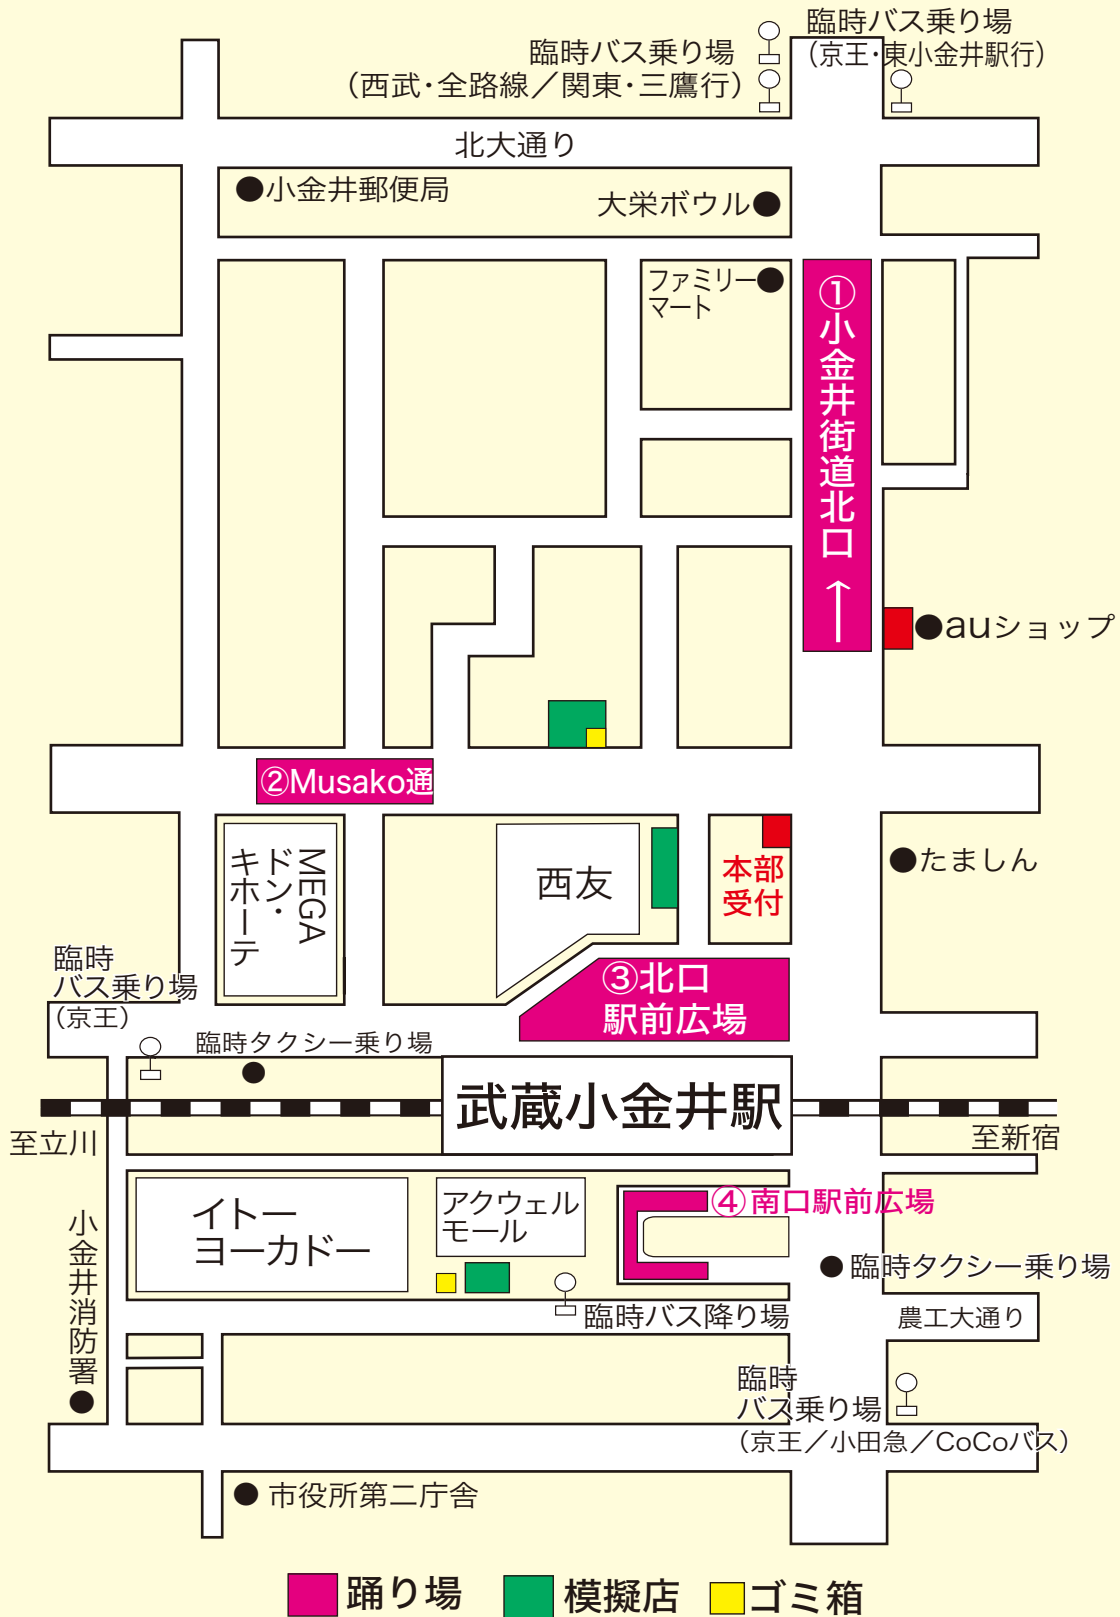

28年 阿波おどり会場案内図

※開催期間中、CoCoバス（北東部循環、貫井前原循環、中町循環、野川・七軒家循環）の運行について一部変更があります。