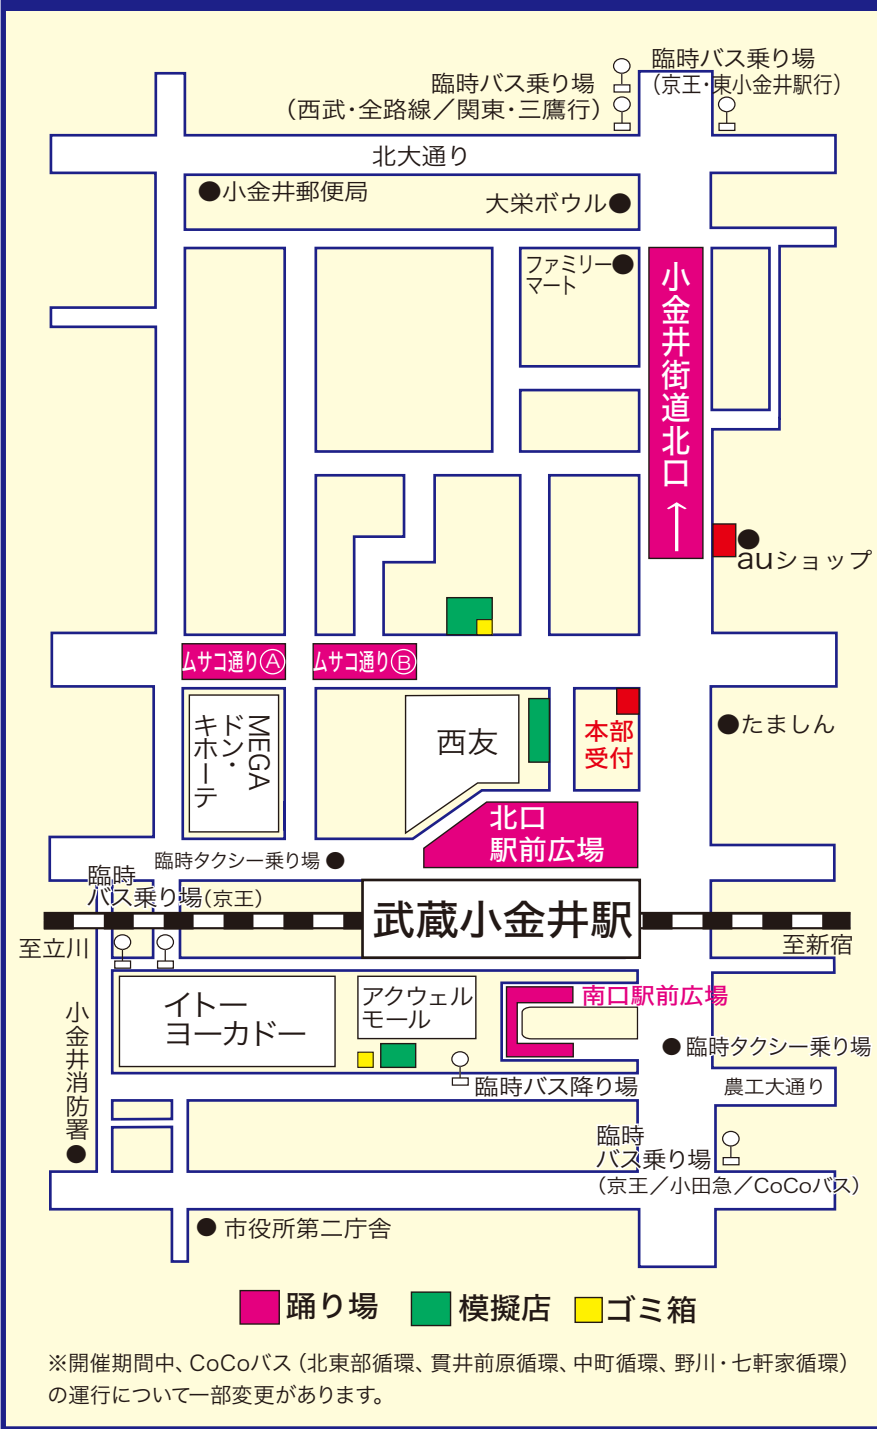

阿波おどり会場案内図

●プレ・阿波おどり【16日(日)17:00~18:30】 ●事前PR阿波おどり【17日(祝・月)】16:30~東小金井駅前 / 17:30~武蔵小金井駅前