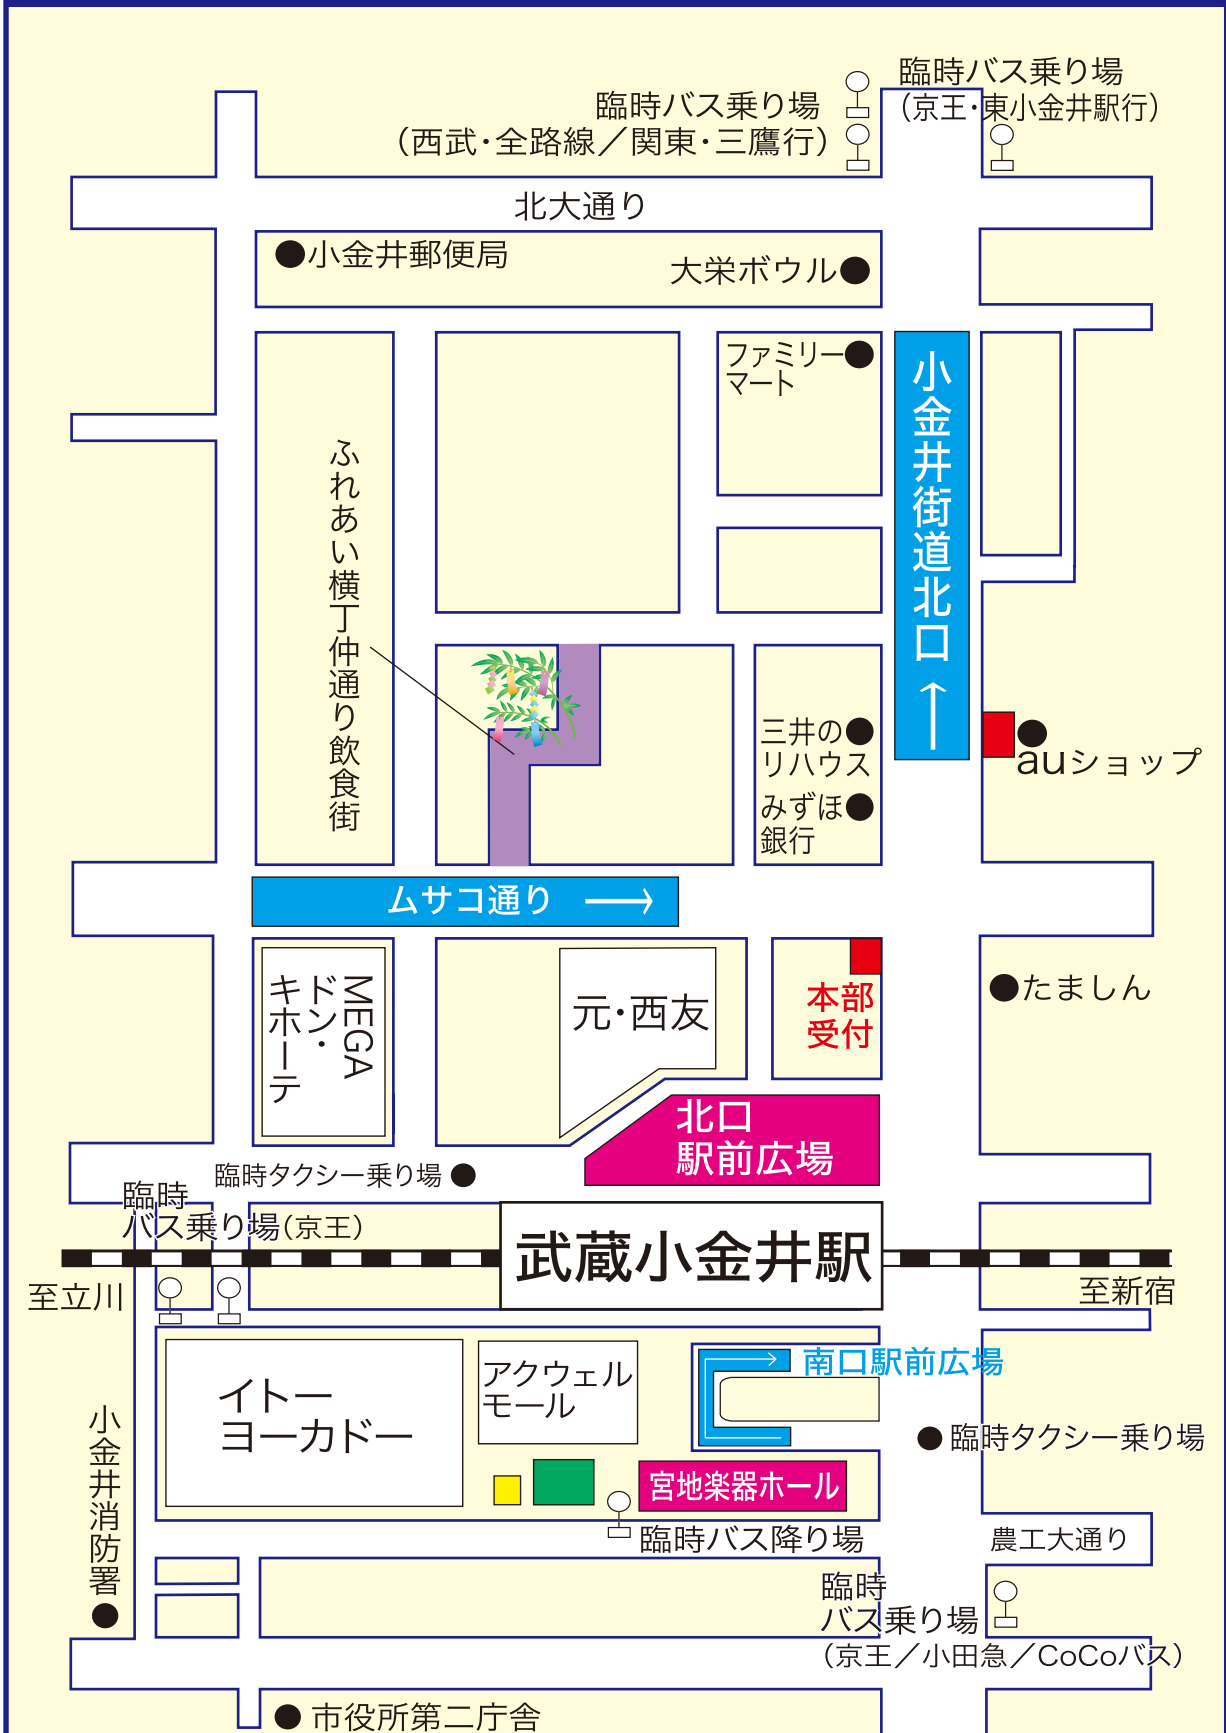

阿波おどり会場案内図

- 流し踊り
- 組み踊り
- 模擬店
- ゴミ箱

※開催期間中、CoCoバス（北東部循環、貫井前原循環、中町循環、野川・七軒家循環）の運行について一部変更があります。