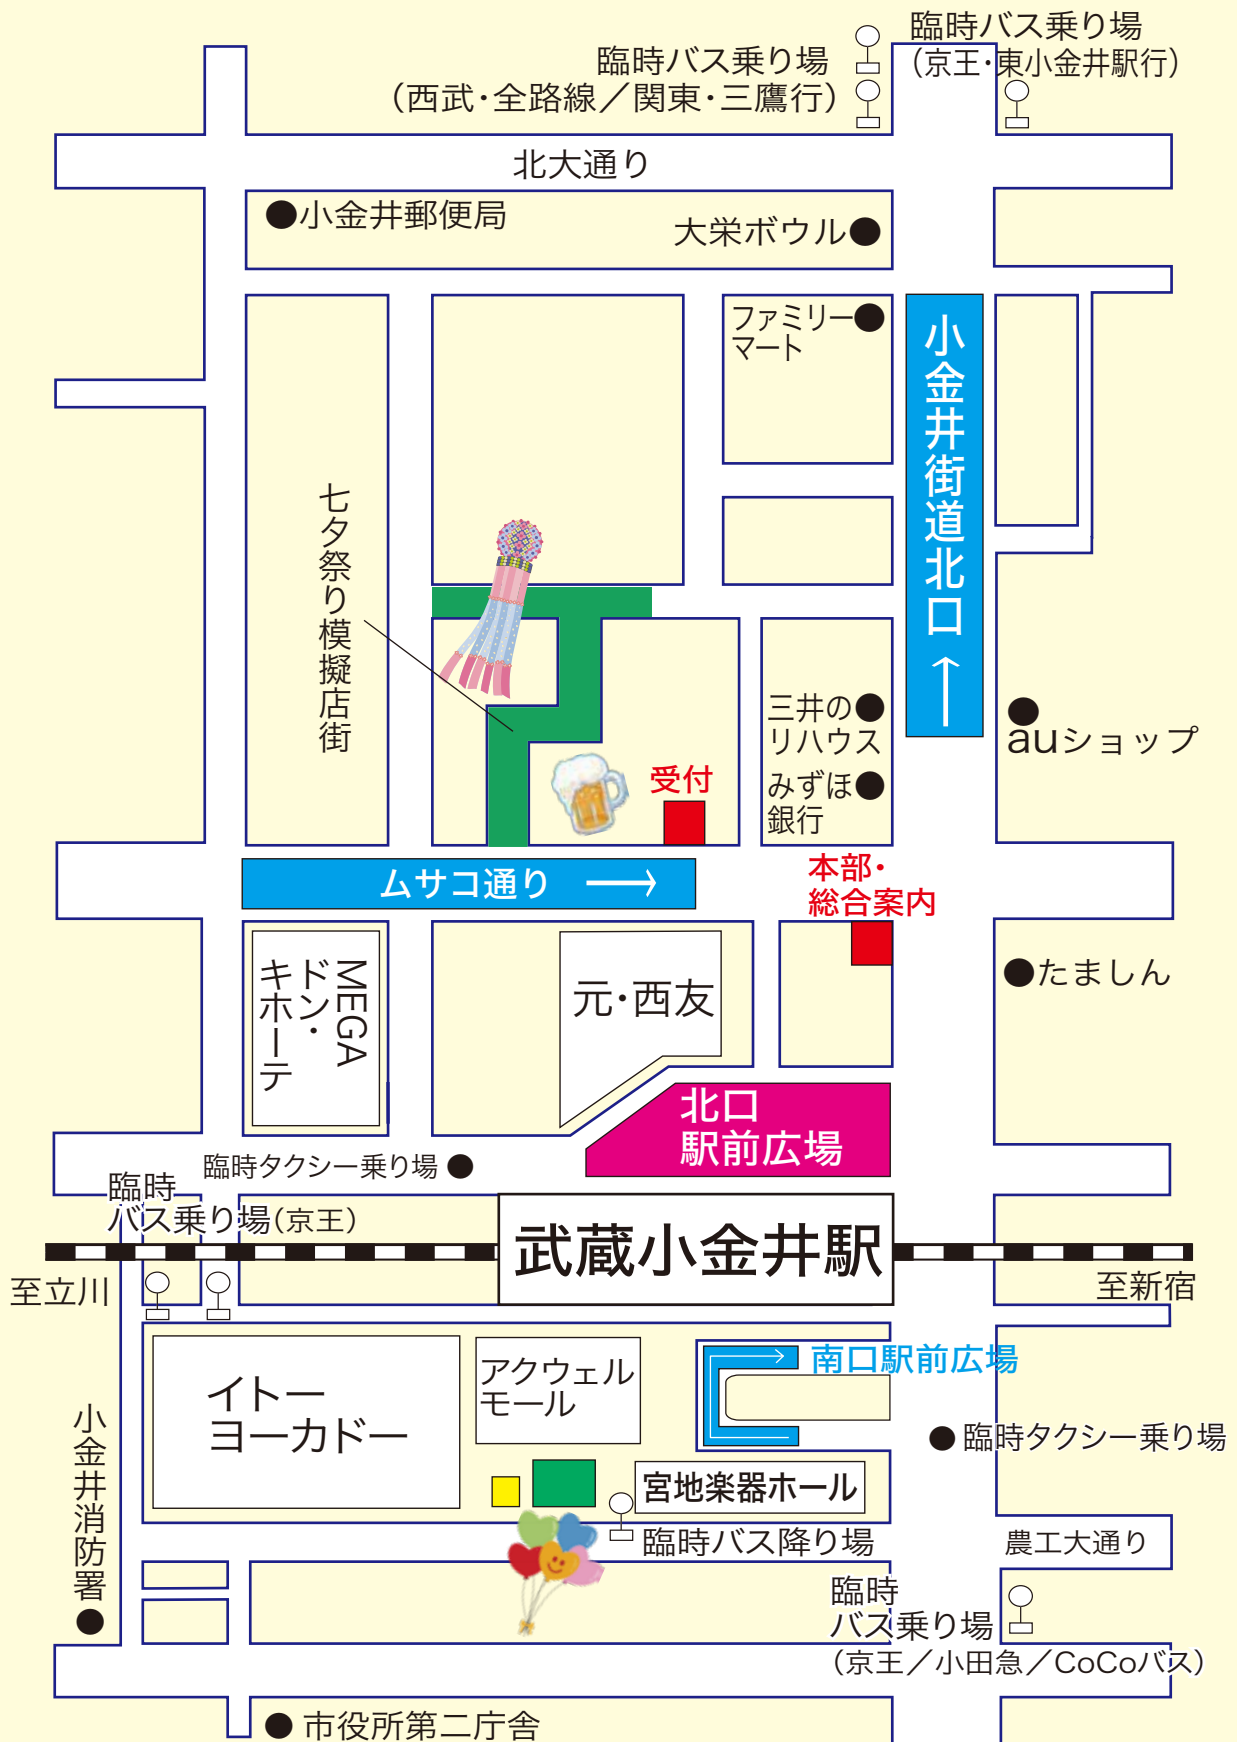

第41回 小金井阿波おどり会場案内図

- 流し踊り
- 組み踊り
- 模擬店
- ゴミ箱

※開催期間中、CoCoバス（北東部循環、貫井前原循環、中町循環、野川・七軒家循環）の運行について一部変更があります。